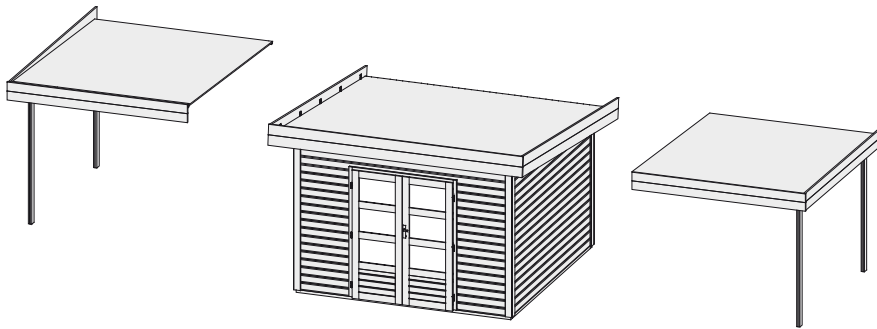

Zubehör Exklusiv

Produktinformation

Schleppdach 76563 76588

Außenmaße		B 300 × T 297 cm
Dachstand		B 332,5 × T 360 cm
Firsthöhe		H 238 cm
Dach		Massivholzdach mit Nut und Feder
Dachfläche		11,9 m ²
Inkl Bitumendachbelag (Zur Ersteindeckung!)		2 Rollen (7,5 m ²)
Bedarf Schindeln		-
Bedarf selbstklebende Dachfolie	(Haus & Schleppdach)	6 Rollen
Bedarf selbstklebende Bitumendachbahn		-
Pfosten		2 Stück (140 × 78 mm)
Paketmaße	(Schleppdach)	B 360 × T 59 × H 46 cm / 267 kg
Paketmaße	(Schleppdach & Wände)	B 364 × T 116 × H 50 cm / 546 kg
Erhältliches Zubehör (gegen Aufpreis):		<ul style="list-style-type: none"> • Selbstklebende Dacheindeckung • Exklusive Seiten- und Rückwand

Anbauposition

Draufsicht (in mm):